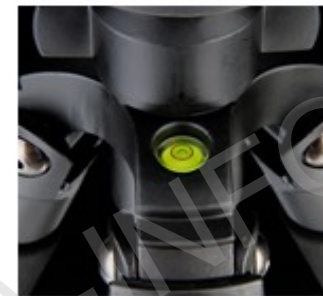

Tripod Holder

Max.D(mm)	Height(mm)	Diameter(mm)	Weight(kg)	Max.Load(kg)
Φ 36	105	54	0.37	15

Tripod

Sections	Max.D (mm)	Normal H(mm)	Max. H (mm)	Min.H (mm)	Folder (mm)	Weight (kg)	Max.Load (kg)
4	Φ 25	1040	1590	560	430	1.6	15

Hook

Speedy dust-proof locking

Reversible column

Bubble Level