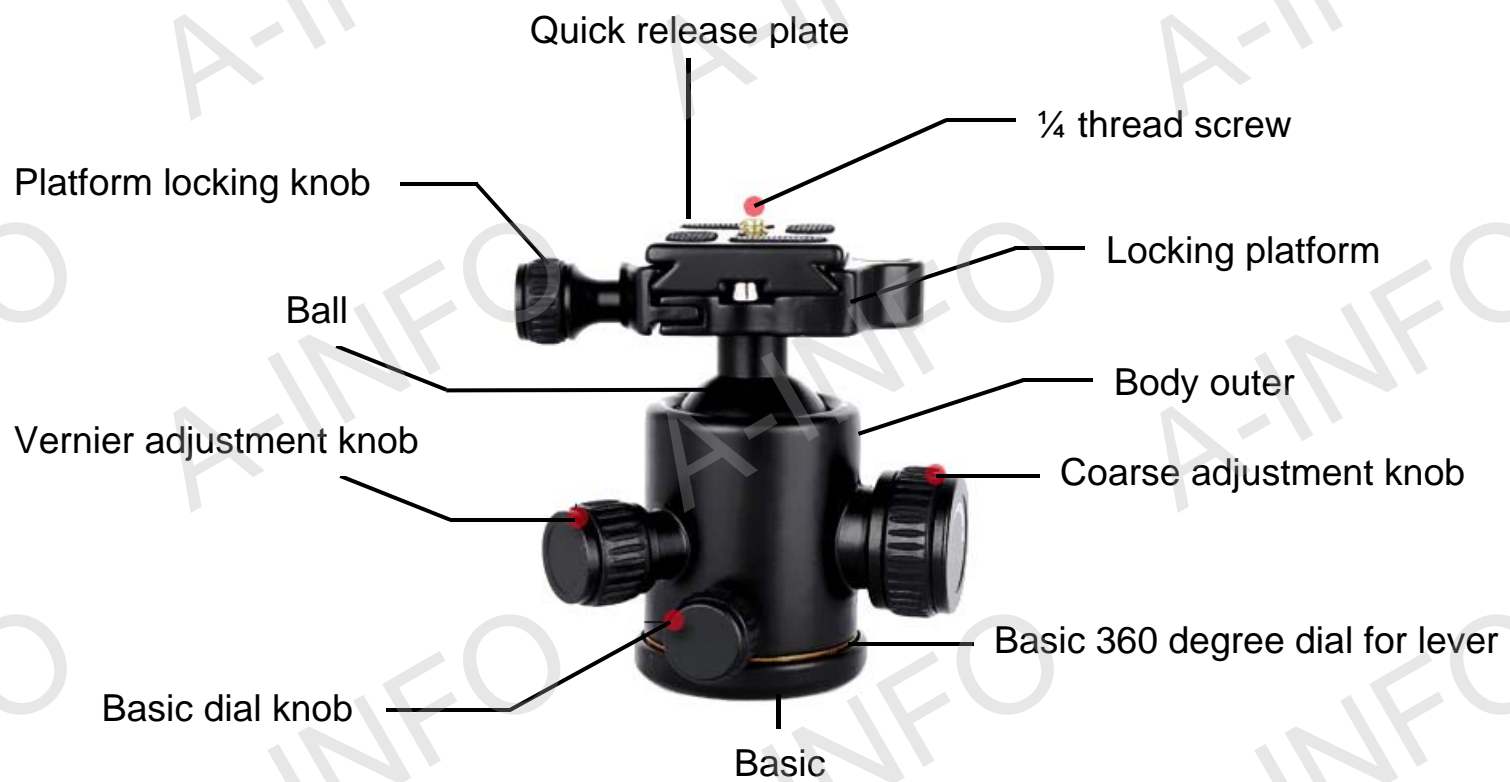

Tripod Holder

Max.D(mm)	Height(mm)	Diameter(mm)	Weight(kg)	Max.Load(kg)
Φ 36	105	54	0.37	15

Tripod

Sections	Max.D (mm)	Normal H(mm)	Max. H (mm)	Min.H (mm)	Folder (mm)	Weight (kg)	Max.Load (kg)
4	Φ 25	1040	1590	560	430	1.6	15

Hook

Speedy dust-proof locking

Reversible column

Bubble Level